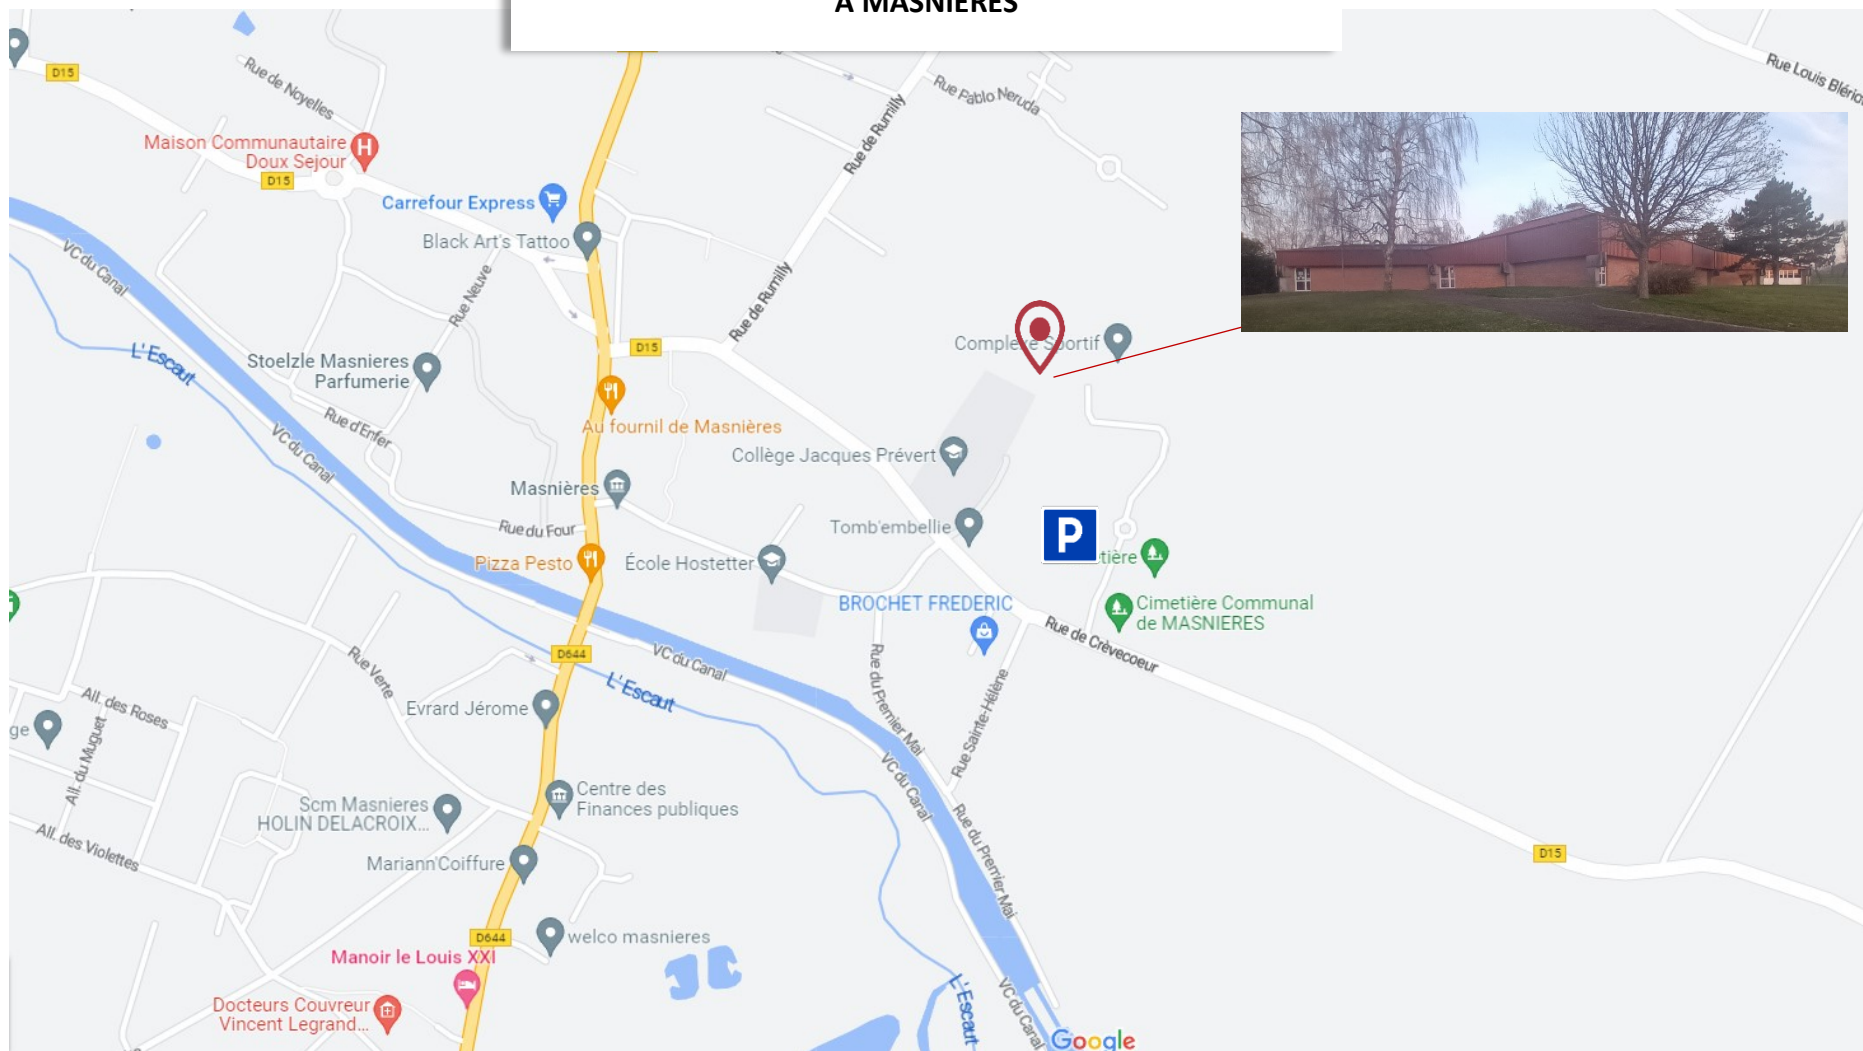

PLAN D'ACCES A LA SALLE

Salle de sport
Rue de crevecoeur – Proche Cimetière
A MASNIERES

Syndicat mixte De l'Energie du Cambrésis

161, rue de Lille - 59554 NEUVILLE SAINT REMY

03.27.74.78.00 - www.sidec-cambresis.fr - @sidec59