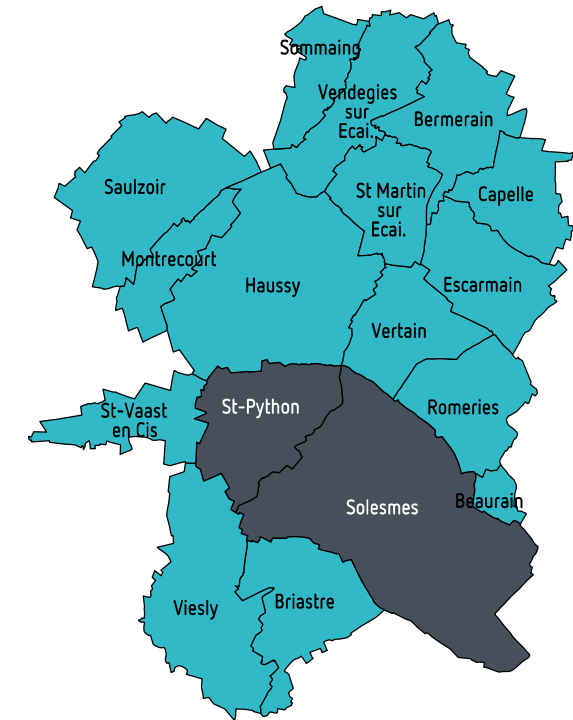

SECTEUR 2

12 communes Rurales - 4 communes Urbaines

Vice Président : Jean-Pierre Couvent  
Adjoint au Maire de NEUVILLE SAINT REMY

Délégué : Yves Marecaille  
Maire de BANTIGNY

SECTEUR 1

7 communes Rurales - 2 communes Urbaines

Vice Président : Benoit Dhordain  
Maire de CAUROI

Délégué : Jean-Luc Fasciaux  
Maire de ESTRUN

SECTEUR 3

11 communes Rurales - 2 communes Urbaines

Vice Président : Romain Manesse  
Maire de WAMBAIX

Délégué : André Bisiaux  
Adjoint au Maire de AVESNES LES AUBERT

SECTEUR 7

14 communes Rurales - 2 communes Urbaines

Vice Président : Georges Flameng  
Maire de SAINT PYTHON

Délégué : Joel Paindavoine  
Adjoint au Maire de MONTRECOURT

SECTEUR 6

18 communes Rurales - 3 communes Urbaines

Vice Présidente : Fernande Lamouret  
Maire de FLESQUIERES

Délégué : Anthony Pennel  
Adjoint au Maire de RIBECOURT LA TOUR

SECTEUR 5

10 communes Rurales - 5 communes Urbaines

Vice Président : Jacques Arpin  
Adjoint au Maire de CAULLERY