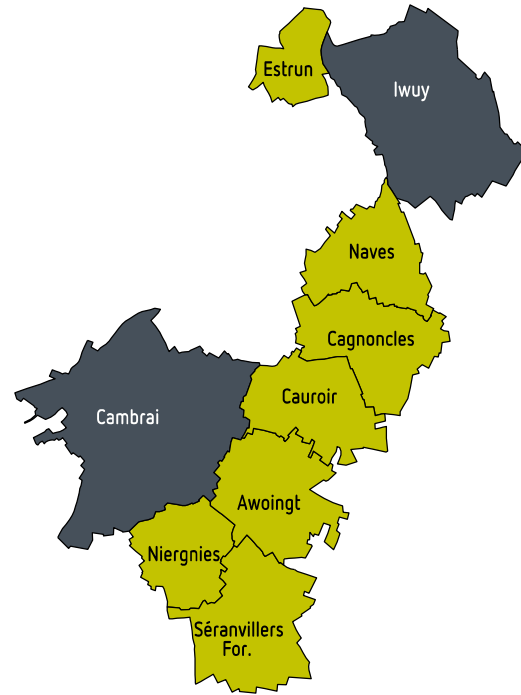

SECTEUR 2

12 communes Rurales - 4 communes Urbaines

Vice Président : Jean-Pierre Couvent  
Adjoint au Maire de NEUVILLE SAINT REMY

Délégué : Yves Marecaille  
Maire de BANTIGNY

SECTEUR 1

7 communes Rurales - 2 communes Urbaines

Vice Président : Benoit Dhordain  
Maire de CAUROI

Délégué : Jean-Luc Fasciaux  
Maire de ESTRUN

SECTEUR 3

11 communes Rurales - 2 communes Urbaines

Vice Président : Romain Manesse  
Maire de WAMBAIX

Délégué : André Bisiaux  
Adjoint au Maire de AVESNES LES AUBERT

SECTEUR 7

14 communes Rurales - 2 communes Urbaines

Vice Président : Georges Flameng  
Maire de SAINT PYTHON

Délégué : Joel Paindavoine  
Adjoint au Maire de MONTRECOURT

SECTEUR 6

18 communes Rurales - 3 communes Urbaines

Vice Présidente : Fernande Lamouret  
Maire de FLESQUIERES

Délégué : Anthony Pennel  
Adjoint au Maire de RIBECOURT LA TOUR

SECTEUR 5

10 communes Rurales - 5 communes Urbaines

Vice Président : Jacques Arpin  
Adjoint au Maire de CAULLERY