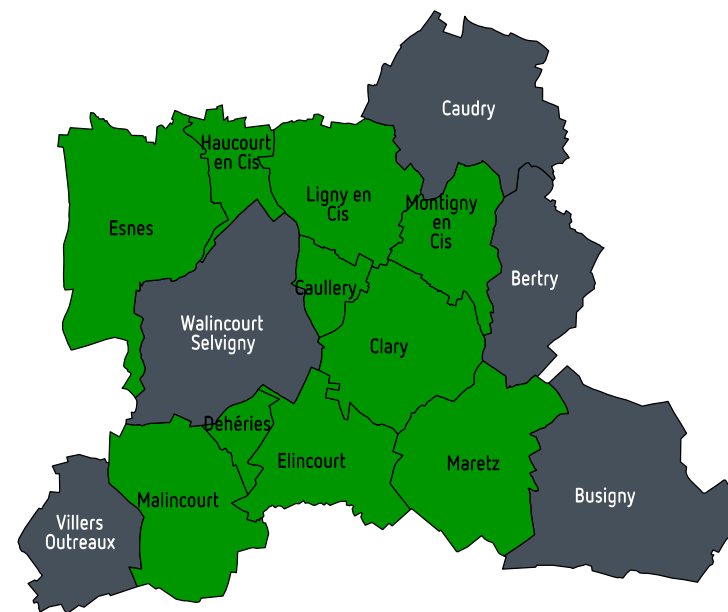

SECTEUR 5

10 communes Rurales - 5 communes Urbaines

Vice Président : Jacques Arpin
Adjoint au Maire de CAULLERY

Délégué : Didier Marechalle
Maire de BUSIGNY