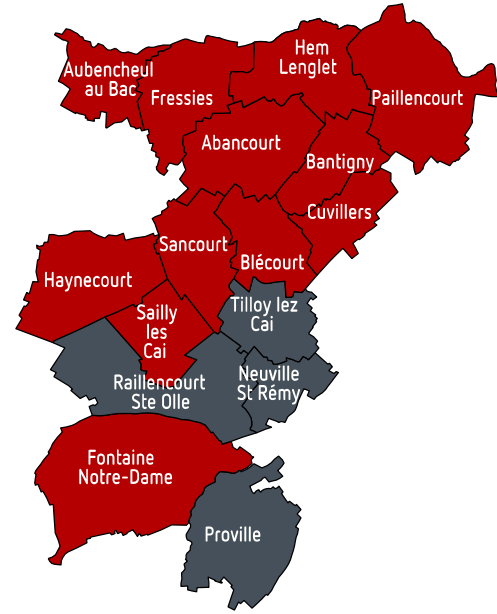

SECTEUR 2

12 communes Rurales - 4 communes Urbaines

Vice Président : Jean-Pierre Couvent  
Adjoint au Maire de NEUVILLE SAINT REMY

Délégué : Yves Marecaille  
Maire de BANTIGNY

SECTEUR 1

7 communes Rurales - 2 communes Urbaines

Vice Président : Benoit Dhordain  
Maire de CAUROI

Délégué : Jean-Luc Fasciaux  
Maire de ESTRUN

SECTEUR 3

11 communes Rurales - 2 communes Urbaines

Vice Président : Romain Manesse  
Maire de WAMBAIX

Délégué : André Bisiaux  
Adjoint au Maire de AVESNES LES AUBERT

SECTEUR 7

14 communes Rurales - 2 communes Urbaines

Vice Président : Georges Flameng  
Maire de SAINT PYTHON

Délégué : Joel Paindavoine  
Adjoint au Maire de MONTRECOURT

SECTEUR 6

18 communes Rurales - 3 communes Urbaines

Vice Présidente : Fernande Lamouret  
Maire de FLESQUIERES

Délégué : Anthony Pennel  
Adjoint au Maire de RIBECOURT LA TOUR

SECTEUR 5

10 communes Rurales - 5 communes Urbaines

Vice Président : Jacques Arpin  
Adjoint au Maire de CAULLERY