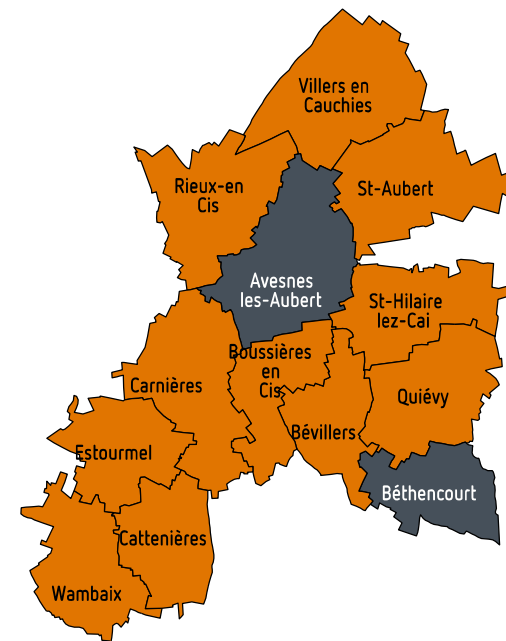

SECTEUR 2

12 communes Rurales - 4 communes Urbaines

Vice Président : Jean-Pierre Couvent  
Adjoint au Maire de NEUVILLE SAINT REMY

Délégué : Yves Marecaille  
Maire de BANTIGNY

SECTEUR 1

7 communes Rurales - 2 communes Urbaines

Vice Président : Benoit Dhordain  
Maire de CAUROI

Délégué : Jean-Luc Fasciaux  
Maire de ESTRUN

SECTEUR 3

11 communes Rurales - 2 communes Urbaines

Vice Président : Romain Manesse  
Maire de WAMBAIX

Délégué : André Bisiaux  
Adjoint au Maire de AVESNES LES AUBERT

SECTEUR 7

14 communes Rurales - 2 communes Urbaines

Vice Président : Georges Flameng  
Maire de SAINT PYTHON

Délégué : Joel Paindavoine  
Adjoint au Maire de MONTRECOURT

SECTEUR 6

18 communes Rurales - 3 communes Urbaines