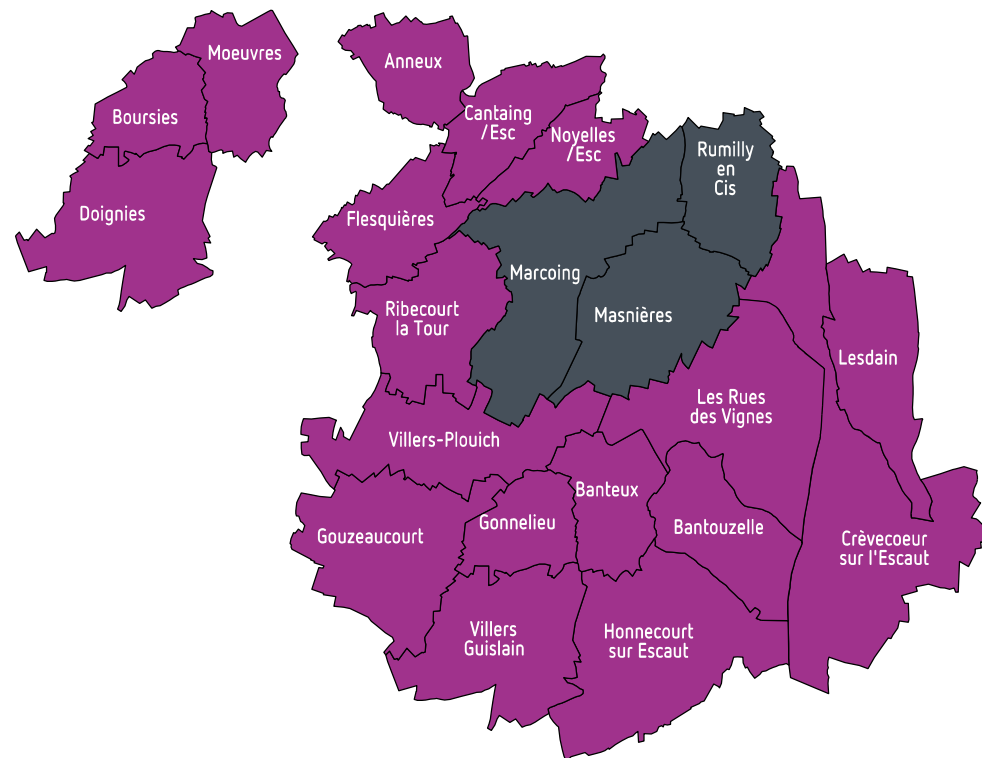

SECTEUR 2

12 communes Rurales - 4 communes Urbaines

Vice Président : Jean-Pierre Couvent  
Adjoint au Maire de NEUVILLE SAINT REMY

Délégué : Yves Marecaille  
Maire de BANTIGNY

SECTEUR 1

7 communes Rurales - 2 communes Urbaines

Vice Président : Benoit Dhordain  
Maire de CAUROI

Délégué : Jean-Luc Fasciaux  
Maire de ESTRUN

SECTEUR 3

11 communes Rurales - 2 communes Urbaines

Vice Président : Romain Manesse  
Maire de WAMBAIX

Délégué : André Bisiaux  
Adjoint au Maire de AVESNES LES AUBERT

SECTEUR 7

14 communes Rurales - 2 communes Urbaines

Vice Président : Georges Flameng  
Maire de SAINT PYTHON

Délégué : Joel Paindavoine  
Adjoint au Maire de MONTRECOURT

SECTEUR 6

18 communes Rurales - 3 communes Urbaines

Vice Présidente : Fernande Lamouret  
Maire de FLESQUIERES

Délégué : Anthony Pennel  
Adjoint au Maire de RIBECOURT LA TOUR

SECTEUR 5

10 communes Rurales - 5 communes Urbaines

Vice Président : Jacques Arpin  
Adjoint au Maire de CAULLERY